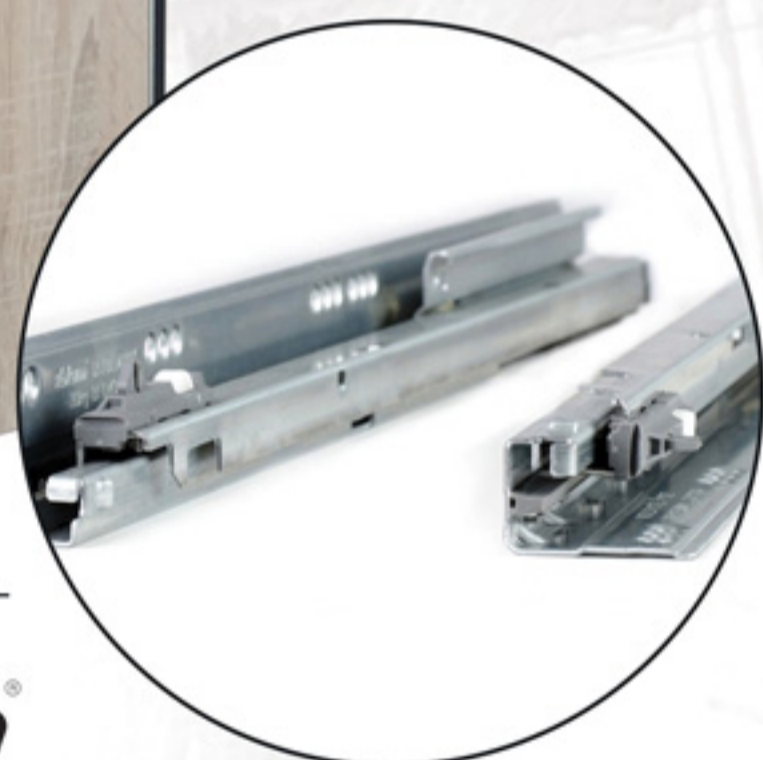

PIĘKNO
I ERGONOMIA

NOWOCZESNE
WZORNICTWO

Nowa seria mebli MONS to pomysłowe i ergonomiczne meble, które pozwolą Państwu funkcjonalnie wyposażyć łazienkę i długo czerpać satysfakcję z ich użytkowania.

blum
PROWADNICE
BLUM

FRONT
DĄB SONOMA

PÓŁ MAT

KORPUS
ANTRACYT
LUB BIAŁY